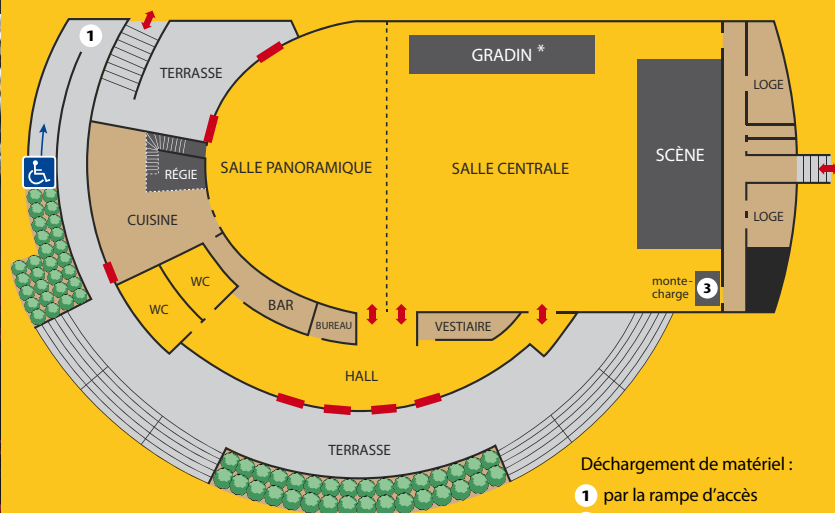

• Plan :

Déchargement de matériel :

- 1 par la rampe d'accès
- 2 par le quai de déchargement
- 3 par le monte-charge (2 x 3m)